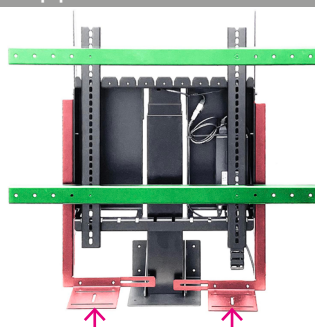

SOLO 65

Dimensions intérieures
L 156 X H 101 X P 28 cm

SOLO 75

Dimensions intérieures
L 181 X H 111 X P 28 cm

SOLO 86

Dimensions intérieures
L 206 X H 121 X P 28 cm

Panneaux de connexion latéraux au choix

- Module de base pour deux connexions
- Module HDMI
- Module USB-A 3.0
- Module USB-C
- Module CAT-6
- Module SAT
- Mod. de télév. p. câble
- Couvercle aveugle

hors TVA | Réf.

- 64.-** VIS-9000
- 33.50** VIS-9001
- 33.50** VIS-9002
- 33.50** VIS-9003
- 33.50** VIS-9004
- 33.50** VIS-9005
- 33.50** VIS-9006
- 6.90** VIS-9007

hors TVA | Réf.

- 2 Poignées rabattables g/dr inclus avec Vistono SOLO 75 & 86 **190.-** VIS-9008
- Panneau frontal rabattable inclus avec Vistono SOLO 75 & 86 **240.-** VIS-9009
- Télécommande adaptateur Bluetooth inclus **104.-** VIS-9010 & VIS-9011
- Adaptateur Bluetooth **37.-** VIS-9011

Support de bar son/vidéo

- Support de barre de son en 4 parties, réglable en hauteur CHF **175.-** hors TVA.

Couleurs

Côtés du corps

Surfaces décoratives

- rouge U321 ST9
- noir U999 ST2
- anthracite U899 ST9
- gris clair U763 ST9
- blanc W1000 ST9