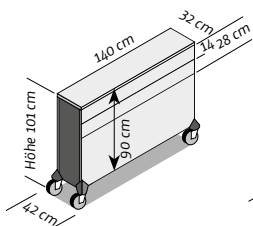

SOLO 86"

5'790.-
CHF hors TVA
mit Twin-Lift!
Réf. VIS-1004

Dimensions de l'écran 86":
env. 199 x 118 cm
Large plateau à roulettes

SOLO 43

Dimensions intérieures
L 106 X H 70 X P 28 cm

SOLO 55

Dimensions intérieures
L 136 X H 86 X P 28 cm

SOLO 65

Dimensions intérieures
L 156 X H 101 X P 28 cm

SOLO 75

Dimensions intérieures
L 181 X H 111 X P 28 cm

SOLO 86

Dimensions intérieures
L 206 X H 121 X P 28 cm

Panneaux de connexion latéraux au choix

- Module de base pour deux connexions
- Module HDMI
- Module USB-A 3.0
- Module USB-C
- Module CAT-6
- Module SAT
- Mod. de télév. p. câble
- Couvercle aveugle