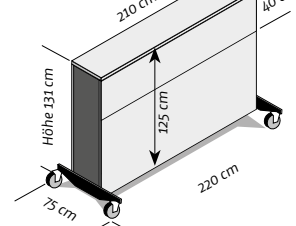

SOLO 86"

5'790.-
CHF hors TVA
mit Twin-Lift!
Réf. VIS-1004

Dimensions de l'écran 86":
env. 199 x 118 cm
Large plateau à roulettes

SOLO 43

Dimensions intérieures
L 106 X H 70 X P 28 cm

SOLO 55

Dimensions intérieures
L 136 X H 86 X P 28 cm

SOLO 65

Dimensions intérieures
L 156 X H 101 X P 28 cm

SOLO 75

Dimensions intérieures
L 181 X H 111 X P 28 cm

SOLO 86

Dimensions intérieures
L 206 X H 121 X P 28 cm

Panneaux de connexion latéraux au choix

- Module de base pour deux connexions
- Module HDMI
- Module USB-A 3.0
- Module USB-C
- Module CAT-6
- Module SAT
- Mod. de télév. p. câble
- Couvercle aveugle