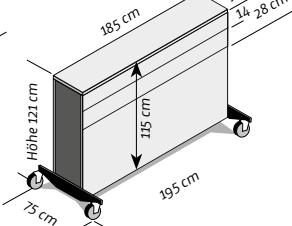

SOLO 86"

5'790.-
CHF hors TVA
mit Twin-Lift!
Réf. VIS-1004

Dimensions de l'écran 86":
env. 199 x 118 cm
Large plateau à roulettes

SOLO 43

Dimensions intérieures
L 106 X H 70 X P 28 cm

SOLO 55

Dimensions intérieures
L 136 X H 86 X P 28 cm

SOLO 65

Dimensions intérieures
L 156 X H 101 X P 28 cm

SOLO 75

Dimensions intérieures
L 181 X H 111 X P 28 cm

SOLO 86

Dimensions intérieures
L 206 X H 121 X P 28 cm

Panneaux de connexion latéraux au choix

- Module de base pour deux connexions
- Module HDMI
- Module USB-A 3.0
- Module USB-C
- Module CAT-6
- Module SAT
- Mod. de télév. p. câble
- Couvercle aveugle