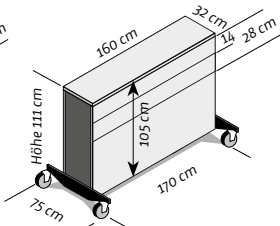

SOLO 86"

5'790.-
CHF hors TVA
mit Twin-Lift!
Réf. VIS-1004

Dimensions de l'écran 86":
env. 199 x 118 cm
Large plateau à roulettes

SOLO 43

Dimensions intérieures
L 106 X H 70 X P 28 cm

SOLO 55

Dimensions intérieures
L 136 X H 86 X P 28 cm

SOLO 65

Dimensions intérieures
L 156 X H 101 X P 28 cm

SOLO 75

Dimensions intérieures
L 181 X H 111 X P 28 cm

SOLO 86

Dimensions intérieures
L 206 X H 121 X P 28 cm

Panneaux de connexion latéraux au choix

- Module de base pour deux connexions
- Module HDMI
- Module USB-A 3.0
- Module USB-C
- Module CAT-6
- Module SAT
- Mod. de télév. p. câble
- Couvercle aveugle