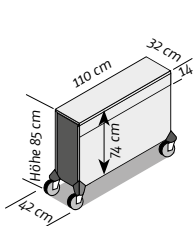

SOLO 65"

4'340.-
CHF hors TVA
Réf. VIS-1002

Dimensions de l'écran 65":
env. 150 x 90 cm
Large plateau à roulettes

SOLO 75"

5'330.-
CHF hors TVA
mit Twin-Lift!
Réf. VIS-1003

Dimensions de l'écran 75":
env. 174 x 103 cm
Large plateau à roulettes

SOLO 86"

5'790.-
CHF hors TVA
mit Twin-Lift!
Réf. VIS-1004

Dimensions de l'écran 86":
env. 199 x 118 cm
Large plateau à roulettes

SOLO 43

Dimensions intérieures
L 106 X H 70 X P 28 cm

SOLO 55

Dimensions intérieures
L 136 X H 86 X P 28 cm

SOLO 65

Dimensions intérieures
L 156 X H 101 X P 28 cm

SOLO 75

Dimensions intérieures
L 181 X H 111 X P 28 cm

SOLO 86

Dimensions intérieures
L 206 X H 121 X P 28 cm

Panneaux de connexion latéraux au choix

- Module de base pour deux connexions
- Module HDMI
- Module USB-A 3.0
- Module USB-C
- Module CAT-6
- Module SAT
- Mod. de télév. p. câble
- Couvercle aveugle